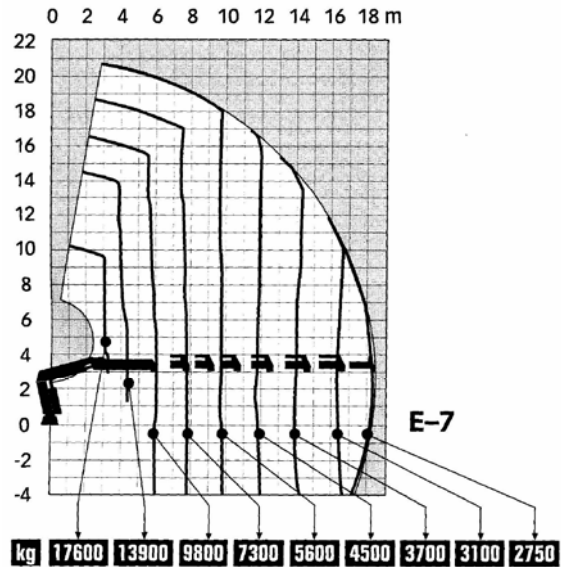

Kran Hiab 700

Krandaten Hiab 700

Hubmoment max		600 kNm (61.2 tm)
Hydr. Reichweite		18.5 m
Hubhöhe Standart		20.9 m
Ausladung hydr. Traglast	3.3 m	17600 kg
	4.4 m	13900 kg
	6.0 m	9800 kg
	7.8 m	7300 kg
	9.7 m	5600 kg
	11.7 m	4500 kg
	13.8 m	3700 kg
	16.0 m	3100 kg
	18.2 m	2700 kg
Ausladung JIB 35X 4	21.0 m	1440 kg
	22.4 m	1320 kg
	23.9 m	1220 kg
	25.5 m	1130 kg
	27.1 m	1050 kg

- 61 tm Kran
- Ausladung 27m